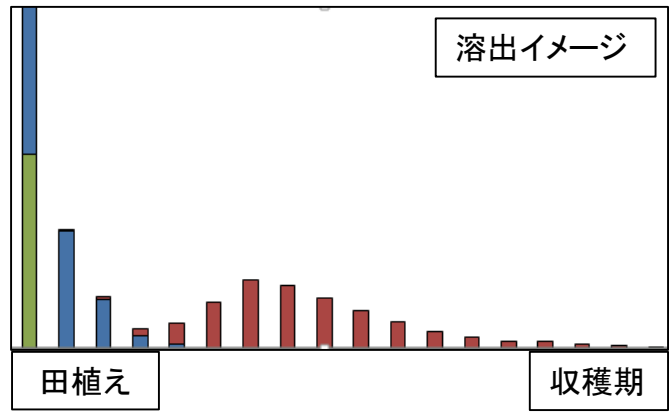

省力型粒状配合(BB)肥料

有機入り一発肥料266

正味20kg

- ・**有機態窒素50%**の一発肥料です。
- ・速効性チツソとゆっくり効く緩効性チツソを配合し、基肥時の施用で**生育後半までチツソが持続**します。

保証成分(%)

チツソ	リン酸	カリ
1	2-6	6

※施肥量についてはJAの指針を確認して下さい。

※機械施肥にも適しています。
※気象条件や土壌などによって、追肥が必要となる場合もあります。